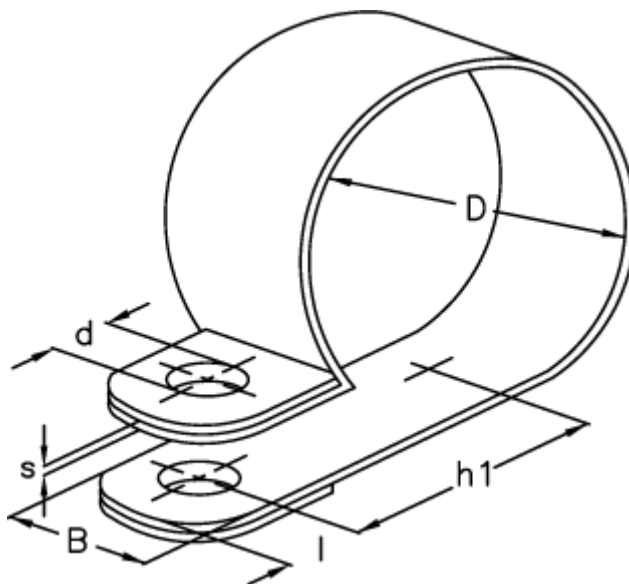

Varenummer: 024118912008  
Beskrivelse: Norma rørbøjle RS 1. 8/12 W1

## Mål

---

Bredde B	= 12
d	= 5.3
Diameter D	= 8
h1	= 10.8
l	= 5.0
s	= 0.5